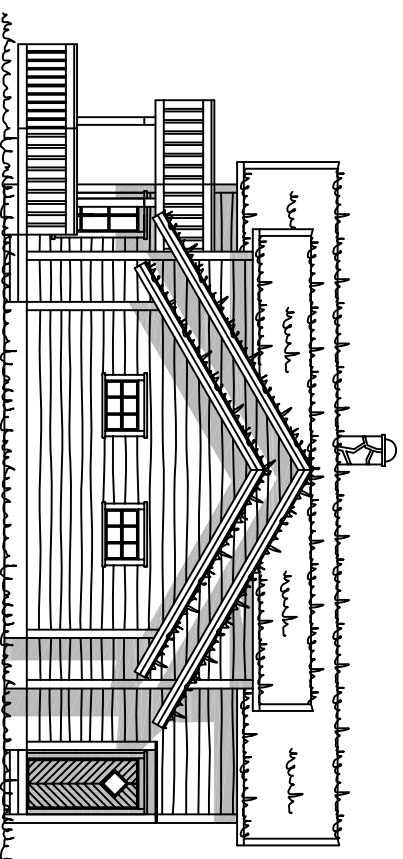

Fasade

Fasade

4540 ÅSERAL

Prosjekt : HUORT

Type tegning : FASADE

aseralhytter.no