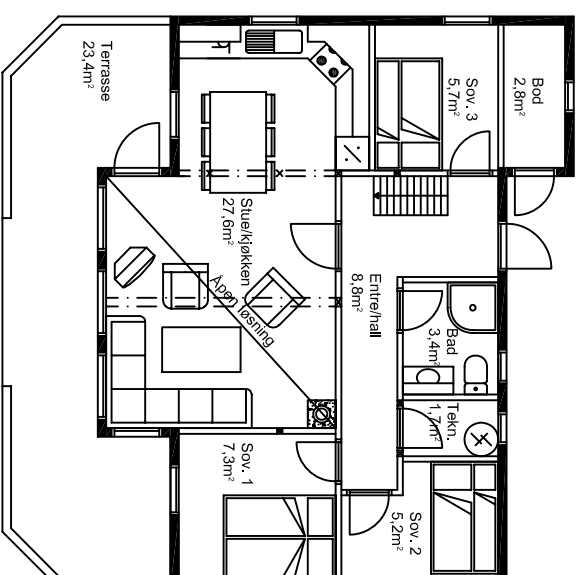

Loftspian

Hovedplan

Åseral
HYTTES
www.aseralhytter.no

4540 ÅSERAL

Prosjekt : JERV

Type tegning : PLAN

aseralhytter.no

Tegninger må ikke kopieres eller delvis kopieres uten samtykke med Åseral Hytter