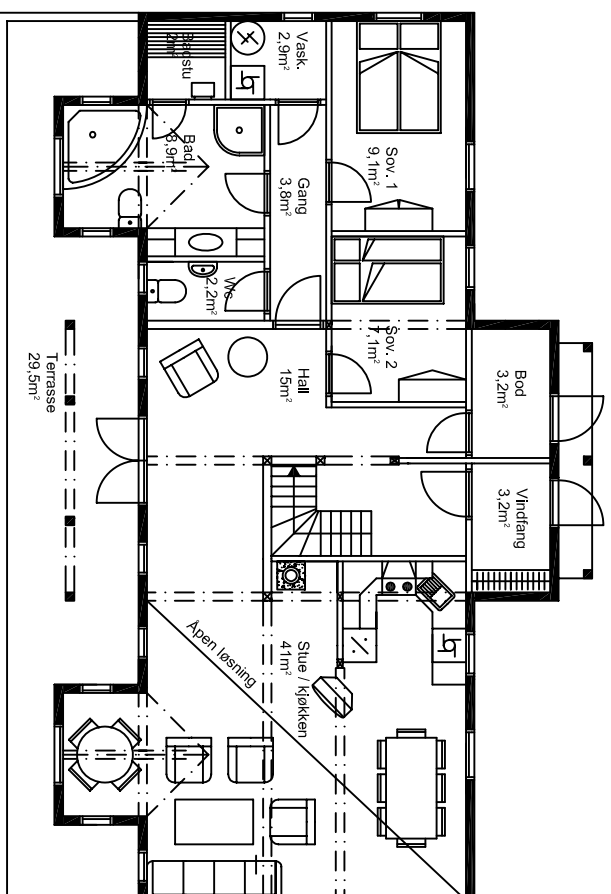

Loftsplan

Hovedplan

Tegninger må ikke kopieres eller delvis kopieres uten samtykke med Åseral Hytter

4540 ÅSERAL

Prosjekt : RYPELLA

Type tegning : PLAN

aseralhytter.no