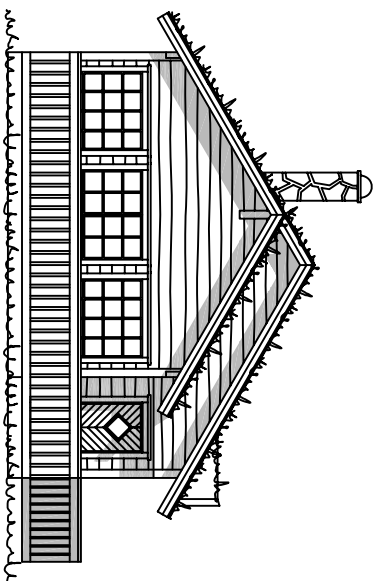

Fasade

Fasade

Fasade

Fasade

4540 ÅSERAL

Prosjekt : SØLVREV

Type tegning : FASADE

aseralhytter.no