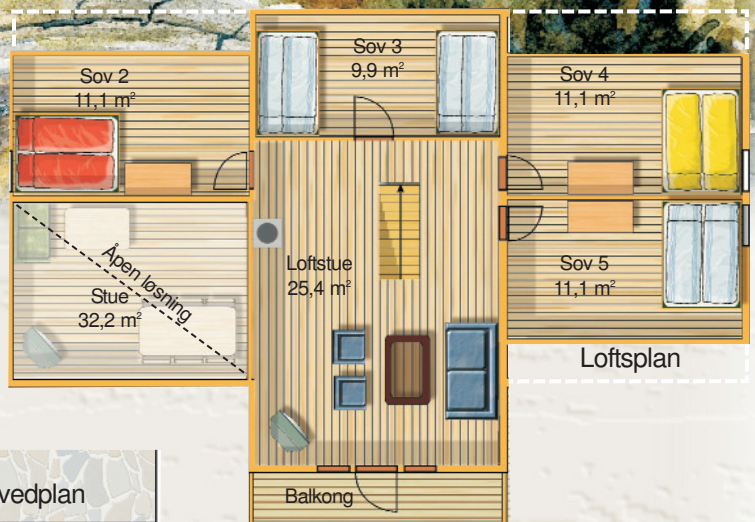

BJØRNESPRANG

En spennende og romslig hytte med god planløsning og mange soveplasser.

Stort bad med badstu og eget gjestetoalett. Romslig loftstue med egen balkong for å nyte soloppgangen. Utmerket hytte for store familier med mange venner.

Grunnflate: 101,6 m²
 Bruksareal 1. etg: 94,8 m²
 Bruksareal loft: 47,6 m²
 Størst lengde: 13,8 m
 Størst bredde: 9,6 m