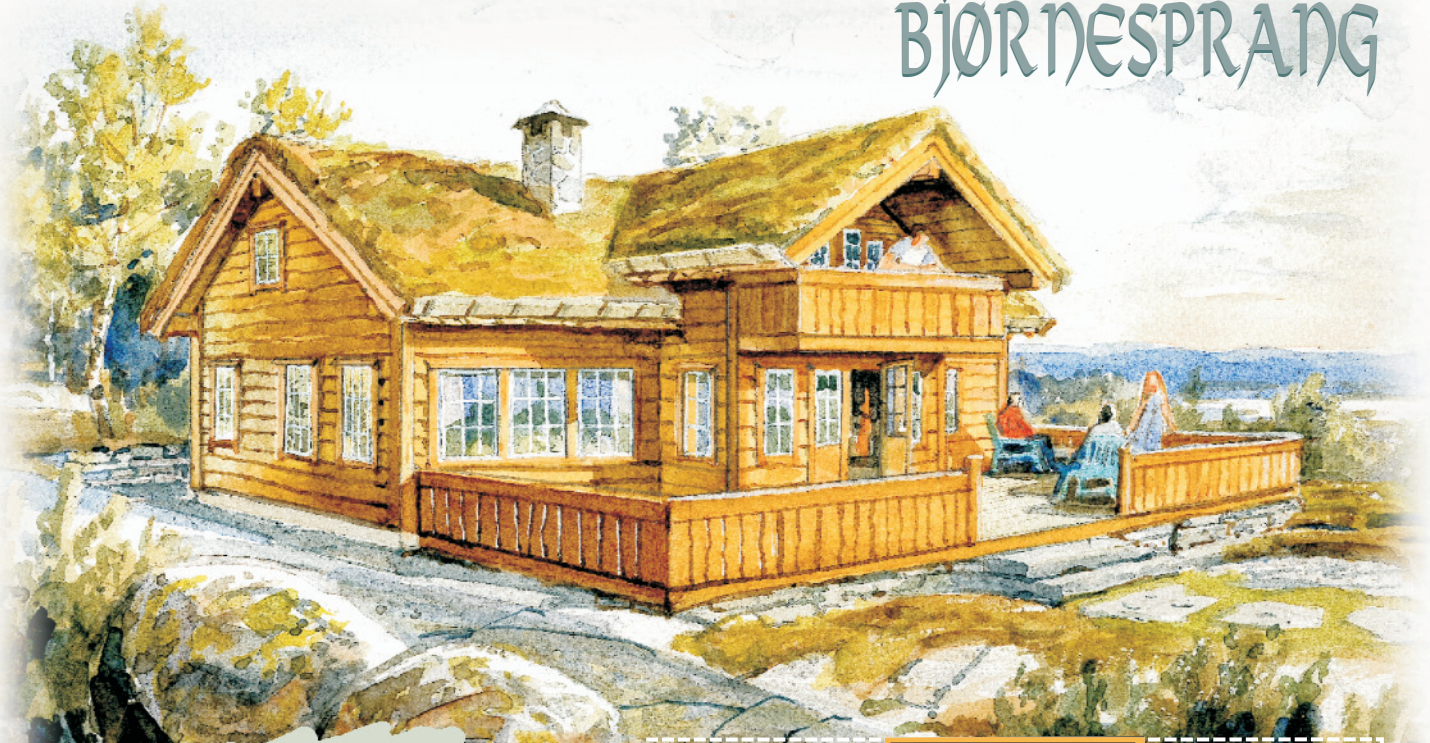

BJØRNESPRANG

En spennende og romslig hytte med god planløsning og mange soveplasser.

Stort bad med badstu og eget gjestetoalett. Romslig loftstue med egen balkong for å nyte soloppgangen. Utmerket hytte for store familier med mange venner.