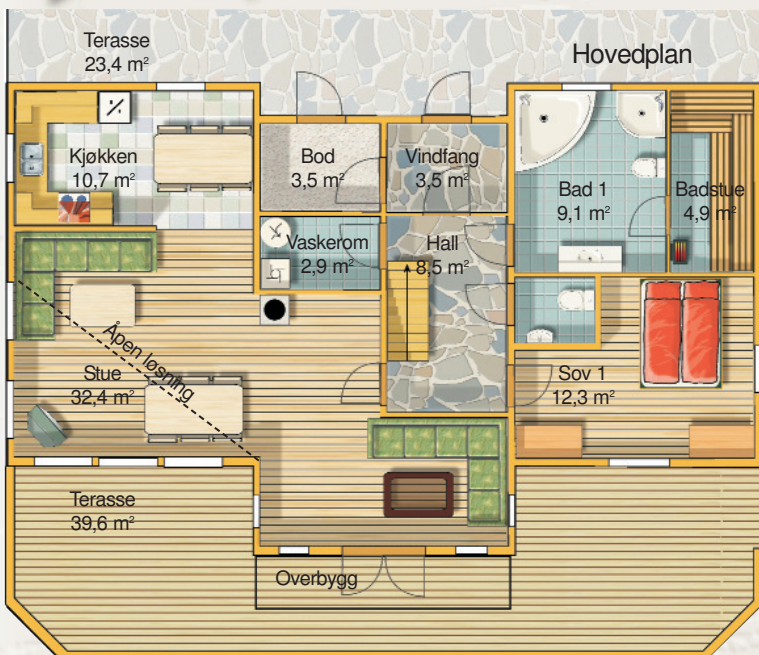

BJØRNESPRANG

En spennende og romslig hytte med god planløsning og mange soveplasser.

Stort bad med badstu og eget gjestetoalett. Romslig loftstue med egen balkong for å nyte soloppgangen. Utmerket hytte for store familier med mange venner.

Grunnflate: 101,6 m²
 Bruksareal 1. etg: 94,8 m²
 Bruksareal loft: 47,6 m²
 Størst lengde: 13,8 m
 Størst bredde: 9,6 m