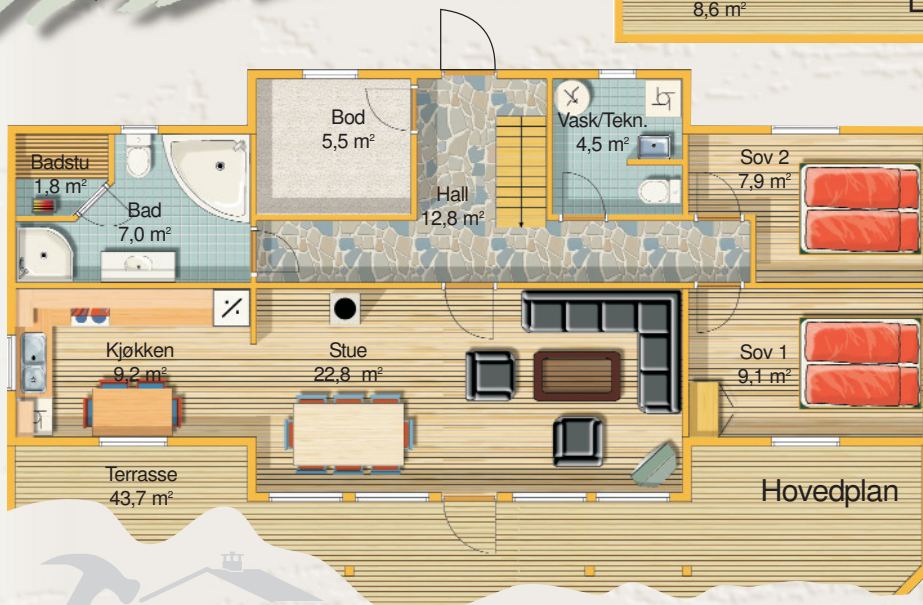

GAUPEFJELL

En flott utsiktshytte med store lysgivende vinduer. Hytten har praktiske løsninger med 4 soverom der bod lett kan brukes som et femte soverom. Loftstue med egen balkong. En hytte du lett kan nyte fritiden på.

Grunnflate: 90,9 m²
 Bruksareal 1. etg: 84,4 m²
 Bruksareal loft: 29,4 m²
 Størst lengde: 15,0 m
 Størst bredde: 9,0 m