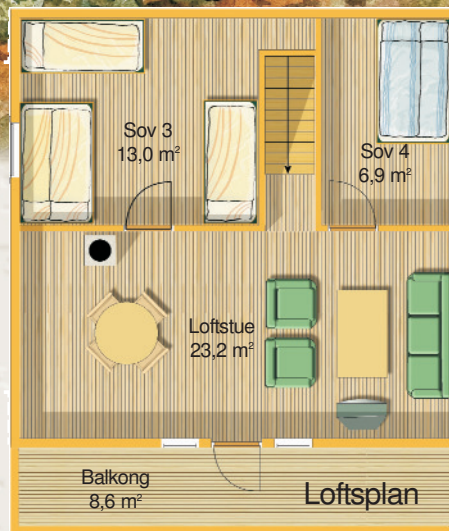

GAUPEFJELL

En flott utsiktshytte med store lysgivende vinduer. Hytten har praktiske løsninger med 4 soverom der bod lett kan brukes som et femte soverom. Loftstue med egen balkong. En hytte du lett kan nyte fritiden på.

Grunnflate: 90,9 m²
 Bruksareal 1. etg: 84,4 m²
 Bruksareal loft: 29,4 m²
 Størst lengde: 15,0 m
 Størst bredde: 9,0 m