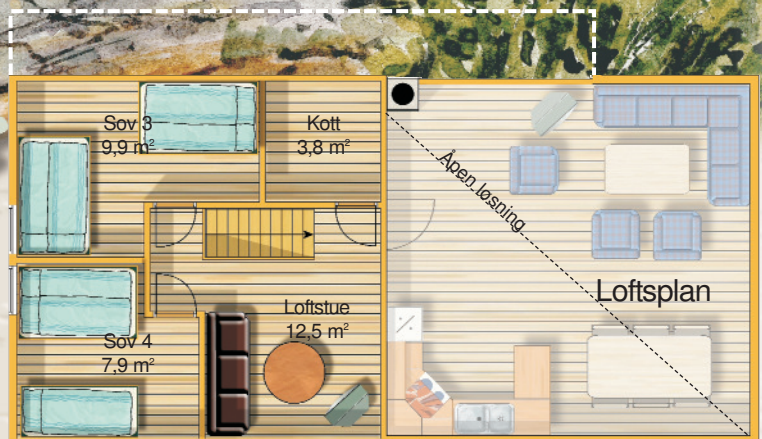

GAUPESPOR

En romslig hytte med gode løsninger. Stor, overbygd uteplass. 4 soverom med mange liggeplasser. Stort bad og romslig badstu. En hytte du kan trives i, sammen med familie og venner.

Grunnflate: 95,5 m²
 Bruksareal 1. etg: 89,2 m²
 Bruksareal loft: 17,0 m²
 Størst lengde: 14,8 m
 Størst bredde: 8,9 m