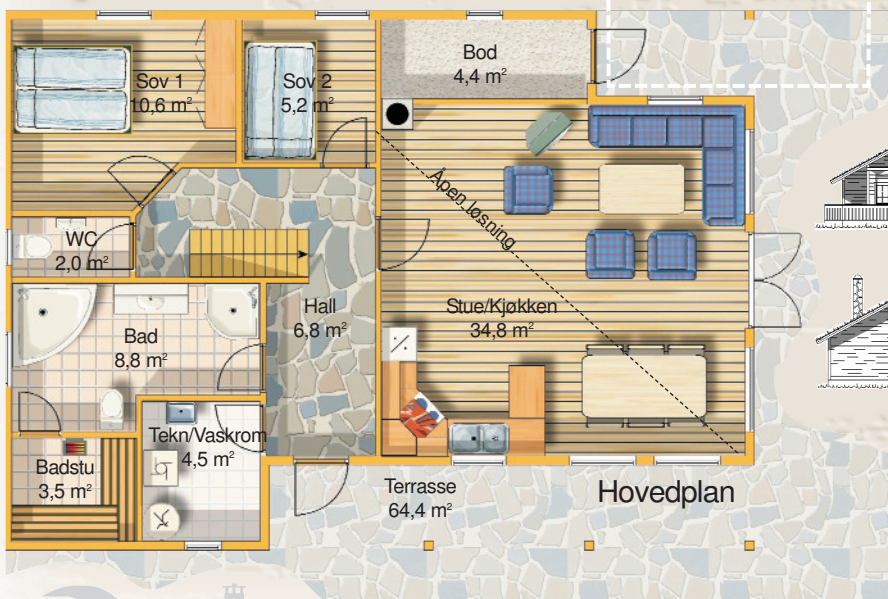

GAUPESPOR

En romslig hytte med gode løsninger. Stor, overbygd uteplass. 4 soverom med mange liggeplasser. Stort bad og romslig badstu. En hytte du kan trives i, sammen med familie og venner.

Grunnflate: 95,5 m²
 Bruksareal 1. etg: 89,2 m²
 Bruksareal loft: 17,0 m²
 Størst lengde: 14,8 m
 Størst bredde: 8,9 m