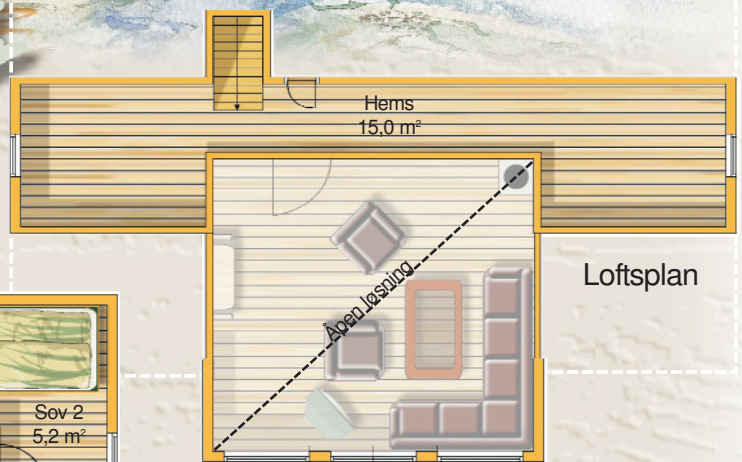

En liten, men flott hytte med gode planløsninger. Store, lysgivende vinduer med flotte utsiktsmuligheter. En koselig familiehytte.

Grunnflate: 70,8 m<sup>2</sup>  
 Bruksareal 1. etg: 65,3 m<sup>2</sup>  
 Bruksareal loft: 0,0 m<sup>2</sup>  
 Størst lengde: 10,2 m  
 Størst bredde: 8,5 m