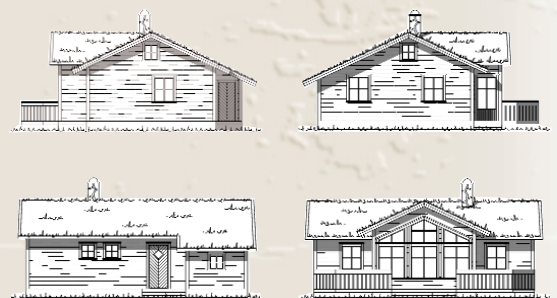

En liten, men flott hytte med gode planløsninger. Store, lysgivende vinduer med flotte utsiktsmuligheter. En koselig familiehytte.

Grunnflate: 70,8 m<sup>2</sup>  
 Bruksareal 1. etg: 65,3 m<sup>2</sup>  
 Bruksareal loft: 0,0 m<sup>2</sup>  
 Størst lengde: 10,2 m  
 Størst bredde: 8,5 m