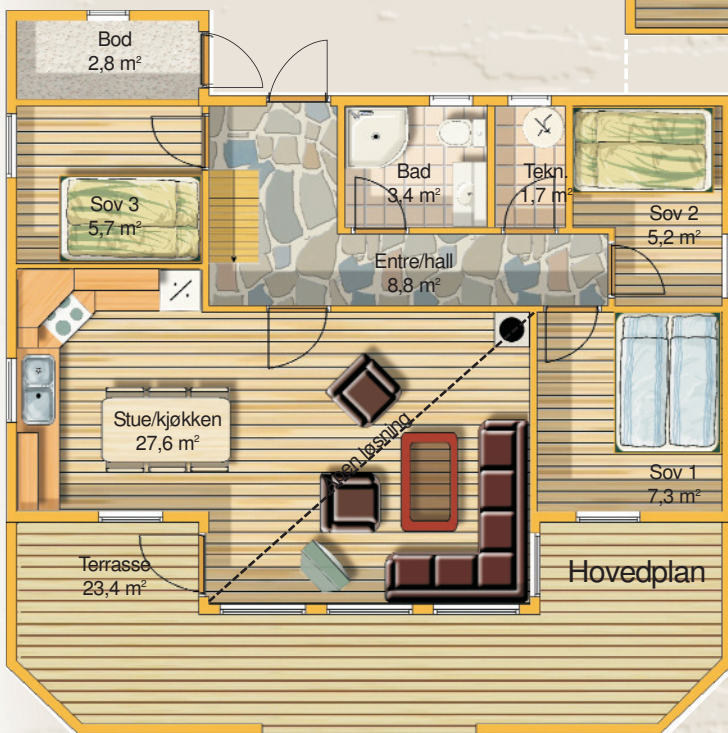

En liten, men flott hytte med gode planløsninger. Store, lysgivende vinduer med flotte utsiktsmuligheter. En koselig familiehytte.

Grunnflate: 70,8 m<sup>2</sup>  
 Bruksareal 1. etg: 65,3 m<sup>2</sup>  
 Bruksareal loft: 0,0 m<sup>2</sup>  
 Størst lengde: 10,2 m  
 Størst bredde: 8,5 m