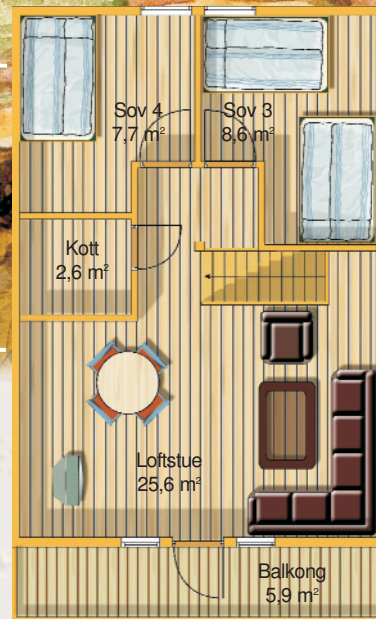

ORRELEIK

En stor og godt utnyttet hytte med 4 soverom. Store panoramavinduer for den beste utsikten. Romslig loftstue med egen balkong. En utmerket familiehytte.

Loftsplan

Hovedplan

Grunnflate: 86,2 m²
 Bruksareal 1. etg: 79,3 m²
 Bruksareal loft: 23,2 m²
 Størst lengde: 13,3 m
 Størst bredde: 9,5 m