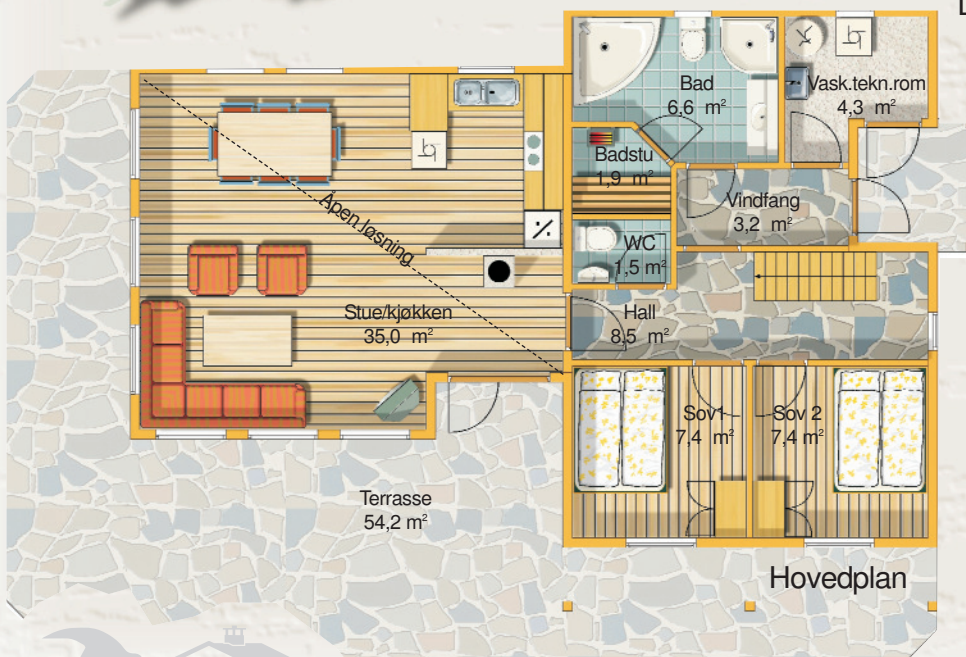

ORRELEIK

En stor og godt utnyttet hytte med 4 soverom. Store panoramavinduer for den beste utsikten. Romslig loftstue med egen balkong. En utmerket familiehytte.

Loftsplan

Hovedplan

Grunnflate: 86,2 m²
 Bruksareal 1. etg: 79,3 m²
 Bruksareal loft: 23,2 m²
 Størst lengde: 13,3 m
 Størst bredde: 9,5 m