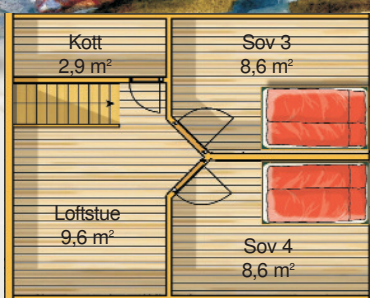

SØLVREV

En koselig og enkel hytte med gode løsninger. 4 soverom, stort bad med badstu og et eget gjestetoalett. Romslig bod med egen inngang utvendig og innvendig. Hytten dekker de fleste behov og passer inn i de fleste naturomgivelser.

Loftsplan

Grunnflate: 87,7 m²
Bruksareal 1. etg: 81,6 m²
Bruksareal loft: 18,0 m²
Størst lengde: 13,8 m
Størst bredde: 7,6 m