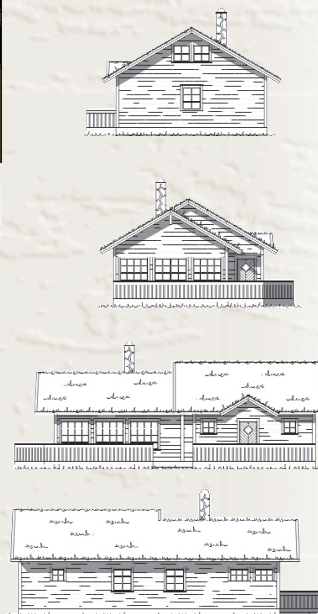

Grunnflate: 87,7 m²
Bruksareal 1. etg: 81,6 m²
Bruksareal loft: 18,0 m²
Størst lengde: 13,8 m
Størst bredde: 7,6 m