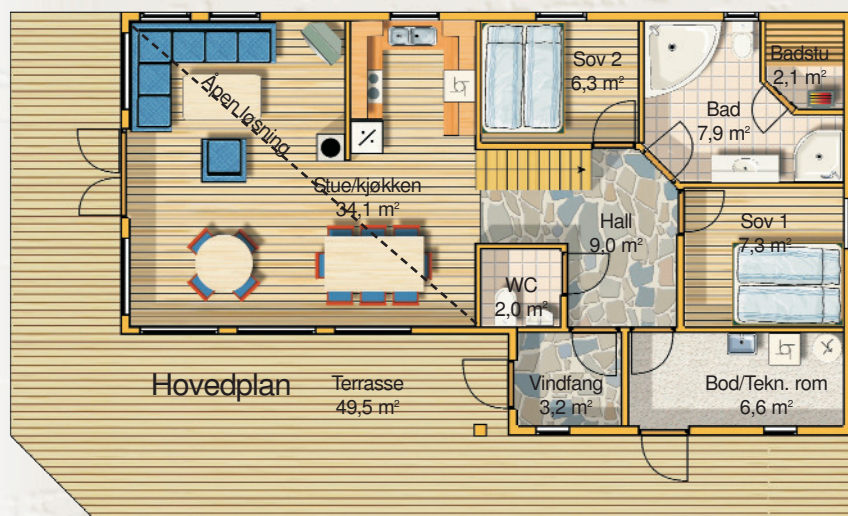

SØLVREV

En koselig og enkel hytte med gode løsninger. 4 soverom, stort bad med badstu og et eget gjestetoalett. Romslig bod med egen inngang utvendig og innvendig. Hytten dekker de fleste behov og passer inn i de fleste naturomgivelser.

Loftsplan

Grunnflate: 87,7 m²
Bruksareal 1. etg: 81,6 m²
Bruksareal loft: 18,0 m²
Størst lengde: 13,8 m
Størst bredde: 7,6 m